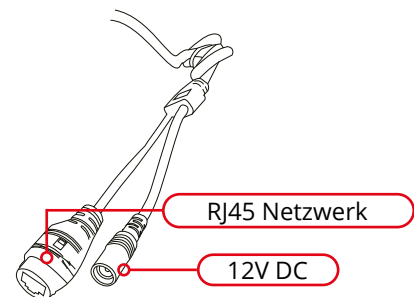

BERGHOCH B-8WKit-A5-W (Weiss) BERGHOCH B-8WKit-A5-S (Schwarz)

Einsatz	Außen/Innen, Wetterfest IP66
Anschlüsse	220V/12V DC 1A, Netzwerk RJ45 (POE 24V mit Adapter)
Verbindung	WLAN 2.4 GHz, Netzwerkkabel
Auflösung	8 Megapixel (3840x2160 Pixel)
Sensor	1/2.7" CMOS Sensor
Belichtung	Farbe: 0.001 Lux, Nacht: 0.001 Lux
Nachtsicht	30 Meter
Funktionen	Mikrofon, Lautsprecher Personenerkennung, Weisslicht
Kompatibel mit	Funk-NVR
Aufnahme	Auf Funk-NVR

1 Netzteil anschließen

2 Kamera meldet nach dem Start "Bitte über die APP anmelden". Falls nicht, führen Sie einen Reset der Kamera durch. Reset-Knopf für 5 Sek. drücken. Melden Sie die Kamera an den Funk/WLAN NVR an.