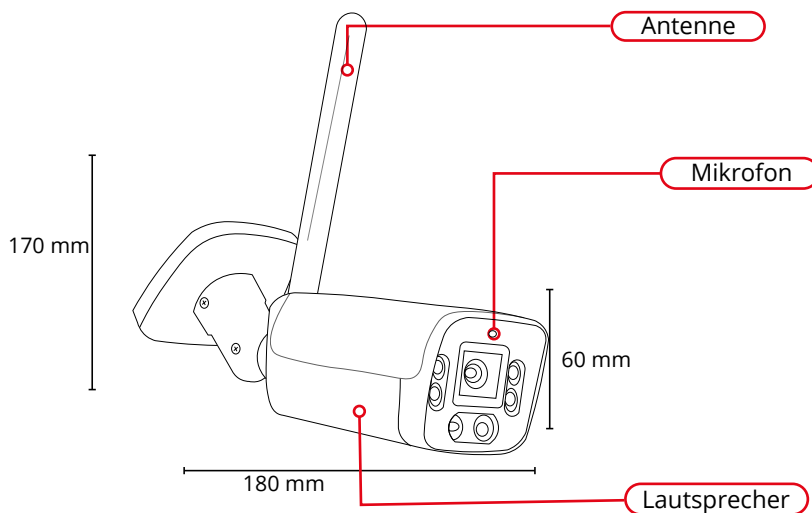

BERGHOCH B-8WKit-A5-W (Weiss) BERGHOCH B-8WKit-A5-S (Schwarz)

Einsatz	Außen/Innen, Wetterfest IP66
Anschlüsse	220V/12V DC 1A, Netzwerk RJ45 (POE 24V mit Adapter)
Verbindung	WLAN 2.4 GHz, Netzwerkkabel
Auflösung	8 Megapixel (3840x2160 Pixel)
Sensor	1/2.7" CMOS Sensor
Belichtung	Farbe: 0.001 Lux, Nacht: 0.001 Lux
Nachtsicht	30 Meter
Funktionen	Mikrofon, Lautsprecher Personenerkennung, Weisslicht
Kompatibel mit	Funk-NVR
Aufnahme	Auf Funk-NVR

1 Netzteil anschließen

2 Kamera meldet nach dem Start "Bitte über die APP anmelden". Falls nicht, führen Sie einen Reset der Kamera durch. Reset-Knopf für 5 Sek. drücken. Melden Sie die Kamera an den Funk/WLAN NVR an.