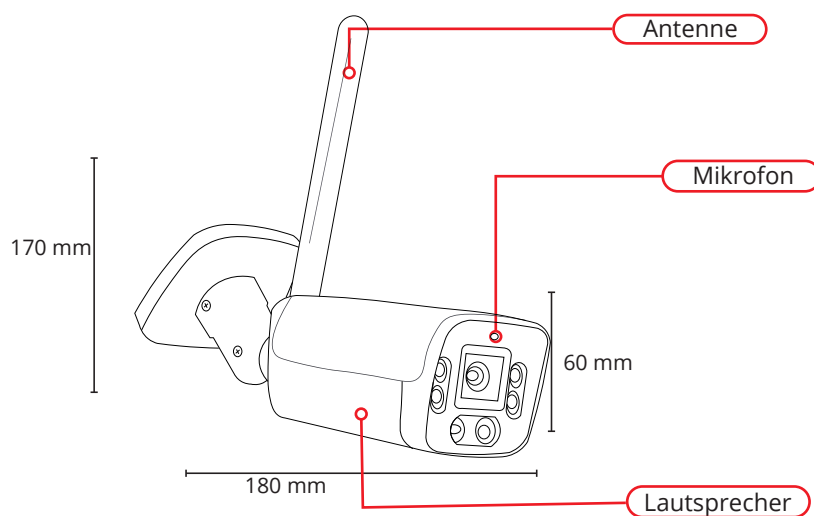

WLAN Set

BERGHOCH B-8Wkit-A5-W (Weiss) BERGHOCH B-8Wkit-A5-S (Schwarz)

Einsatz	Außen/Innen, Wetterfest IP66
Anschlüsse	220V/12V DC 1A, Netzwerk RJ45 (POE 24V mit Adapter)
Verbindung	WLAN 2.4 GHz, Netzwerkkabel

Auflösung	5 Megapixel (2592 × 1920 Pixel)
Sensor	1/2.8" CMOS Sensor
Belichtung	Farbe: 0.001 Lux, Nacht: 0.001 Lux
Nachtsicht	30 Meter

Funktionen	Mikrofon, Lautsprecher
	Personenerkennung, Weisslicht

Kompatibel mit	Funk-NVR
Aufnahme	Auf Funk-NVR