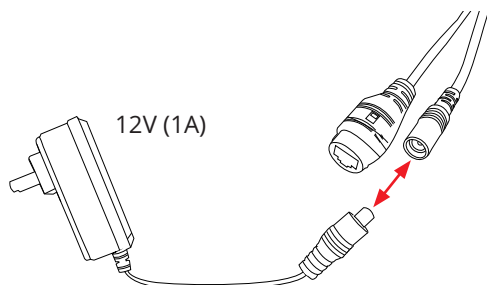

WLAN Set

BERGHOCH B-8Wkit-A5-W (Weiss) BERGHOCH B-8Wkit-A5-S (Schwarz)

Einsatz	Außen/Innen, Wetterfest IP66
Anschlüsse	220V/12V DC 1A, Netzwerk RJ45 (POE 24V mit Adapter)
Verbindung	WLAN 2.4 GHz, Netzwerkkabel

Auflösung	5 Megapixel (2592 × 1920 Pixel)
Sensor	1/2.8" CMOS Sensor
Belichtung	Farbe: 0.001 Lux, Nacht: 0.001 Lux
Nachtsicht	30 Meter

Funktionen	Mikrofon, Lautsprecher
	Personenerkennung, Weisslicht

Kompatibel mit	Funk-NVR
Aufnahme	Auf Funk-NVR