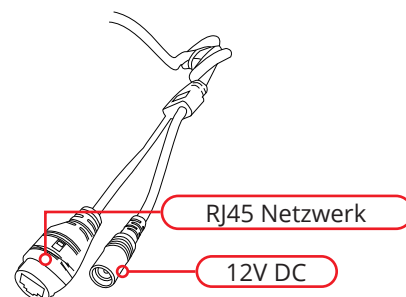

WLAN Set

BERGHOCH B-8Wkit-A5-W (Weiss) BERGHOCH B-8Wkit-A5-S (Schwarz)

Einsatz	Außen/Innen, Wetterfest IP66
Anschlüsse	220V/12V DC 1A, Netzwerk RJ45 (POE 24V mit Adapter)
Verbindung	WLAN 2.4 GHz, Netzwerkkabel

Auflösung	5 Megapixel (2592 × 1920 Pixel)
Sensor	1/2.8" CMOS Sensor
Belichtung	Farbe: 0.001 Lux, Nacht: 0.001 Lux
Nachtsicht	30 Meter

Funktionen	Mikrofon, Lautsprecher
	Personenerkennung, Weisslicht

Kompatibel mit	Funk-NVR
Aufnahme	Auf Funk-NVR