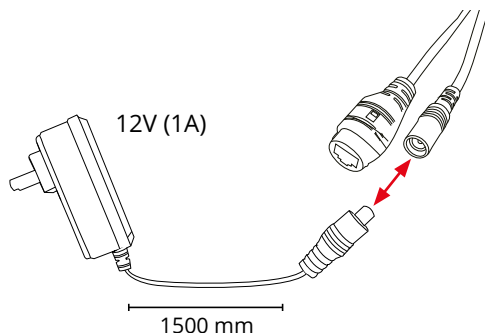

BERGHOCH B-8WKit-A5-W (Weiss) BERGHOCH B-8WKit-A5-S (Schwarz)

Einsatz	Außen/Innen, Wetterfest IP66
Anschlüsse	220V/12V DC 1A, Netzwerk RJ45 (POE 24V mit Adapter)
Verbindung	WLAN 2.4 GHz, Netzwerkkabel
Auflösung	8 Megapixel (3840x2160 Pixel)
Sensor	1/2.7" CMOS Sensor
Belichtung	Farbe: 0.001 Lux, Nacht: 0.001 Lux
Nachtsicht	30 Meter
Funktionen	Mikrofon, Lautsprecher Personenerkennung, Weisslicht
Kompatibel mit	Funk-NVR
Aufnahme	Auf Funk-NVR

1 Netzteil anschließen

2 Kamera meldet nach dem Start "Bitte über die APP anmelden". Falls nicht, führen Sie einen Reset der Kamera durch. Reset-Knopf für 5 Sek. drücken. Melden Sie die Kamera an den Funk/WLAN NVR an.