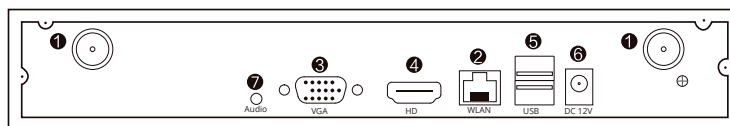

BERGHOCH B-8WKit

Einsatz	Innen
Anschlüsse	220V/12V DC 2A, Netzwerk RJ45, HDMI, VGA, 2x USB, Audio
Verbindung	RJ45 Netzwerkkabel, Funk/WLAN 2.4 GHz/5 GHz
Auflösung	bis zu 4K
Kanäle	8x Kanäle
Funktionen	2-Wege-Audio, Personen- und Fahrzeugerkennung
Kameras	Direkt Verbindung Kameras über Funk/WLAN IP-Netzwerk Kameras über optionalen POE-Switch
APP	Fernabruf über BERGHOCH oder 24HD APP
Aufnahme	Auf interner Festplatte bis zu 14TB

- 1 WLAN-Antenne
- 2 Verbindung zum Router
- 3 VGA-Ausgang
- 4 HDMI
- 5 USB
- 6 DC 12V
- 7 Audio