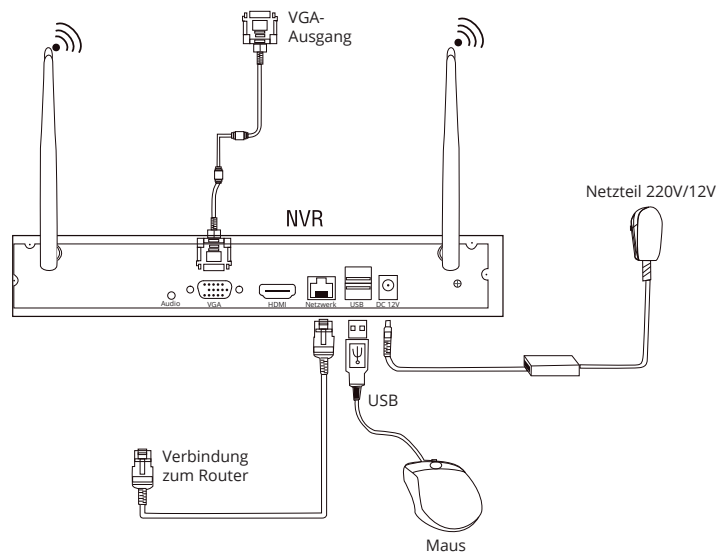

BERGHOCH B-8WKit

Einsatz	Innen
Anschlüsse	220V/12V DC 2A, Netzwerk RJ45, HDMI, VGA, 2x USB, Audio
Verbindung	RJ45 Netzwerkkabel, Funk/WLAN 2.4 GHz/5 GHz
Auflösung	bis zu 4K
Kanäle	8x Kanäle
Funktionen	2-Wege-Audio, Personen- und Fahrzeugerkennung
Kameras	Direkt Verbindung Kameras über Funk/WLAN IP-Netzwerk Kameras über optionalen POE-Switch
APP	Fernabruf über BERGHOCH oder 24HD APP
Aufnahme	Auf interner Festplatte bis zu 14TB

- 1 WLAN-Antenne
- 2 Verbindung zum Router
- 3 VGA-Ausgang
- 4 HDMI
- 5 USB
- 6 DC 12V
- 7 Audio