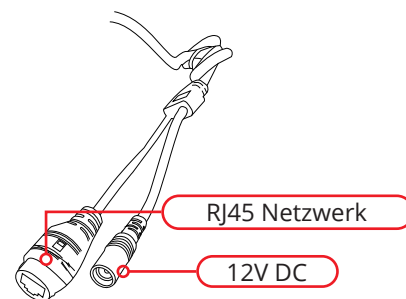

BERGHOCH B-WI-A8

Einsatz	Außen/Innen, Wetterfest IP66
Anschlüsse	220V/12V DC 1A, Netzwerk RJ45 (POE 24V mit Adapter)
Verbindung	WLAN 2.4 GHz, Netzwerkkabel
Auflösung	8 Megapixel (3840x2160 Pixel)
Sensor	1/2.7" CMOS Sensor
Belichtung	Farbe: 0.001 Lux, Nacht: 0.001 Lux
Nachtsicht	30 Meter
Funktionen	Mikrofon, 2-Wege-Audio, Alarmausgabe über Lautsprecher, Personenerkennung, Weisslicht
Zoom	8x Zoom
Kompatibel mit	Funk-NVR, NVR oder Wifi-MESH/Router
Aufnahme	Auf NVR oder interner SD-Karte max. 128 GB

1 Netzteil anschließen

2 Kamera meldet nach dem Start "Bitte über die APP anmelden". Falls nicht, führen Sie einen Reset der Kamera durch. Reset-Knopf für 5 Sek. drücken. Fahren Sie mit der Anmeldung fort (siehe Seite 10).