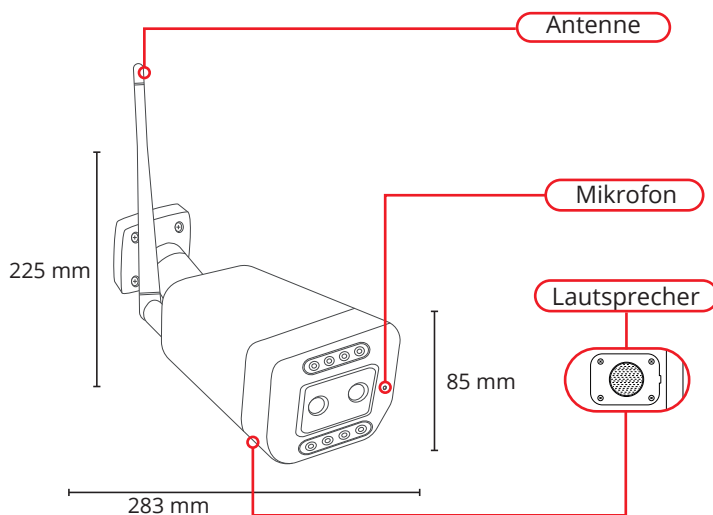

BERGHOCH B-WI-A8

Einsatz	Außen/Innen, Wetterfest IP66
Anschlüsse	220V/12V DC 1A, Netzwerk RJ45 (POE 24V mit Adapter)
Verbindung	WLAN 2.4 GHz, Netzwerkkabel
Auflösung	8 Megapixel (3840x2160 Pixel)
Sensor	1/2.7" CMOS Sensor
Belichtung	Farbe: 0.001 Lux, Nacht: 0.001 Lux
Nachtsicht	30 Meter
Funktionen	Mikrofon, 2-Wege-Audio, Alarmausgabe über Lautsprecher, Personenerkennung, Weisslicht
Zoom	8x Zoom
Kompatibel mit	Funk-NVR, NVR oder Wifi-MESH/Router
Aufnahme	Auf NVR oder interner SD-Karte max. 128 GB

1 Netzteil anschließen

2 Kamera meldet nach dem Start "Bitte über die APP anmelden". Falls nicht, führen Sie einen Reset der Kamera durch. Reset-Knopf für 5 Sek. drücken. Fahren Sie mit der Anmeldung fort (siehe Seite 10).