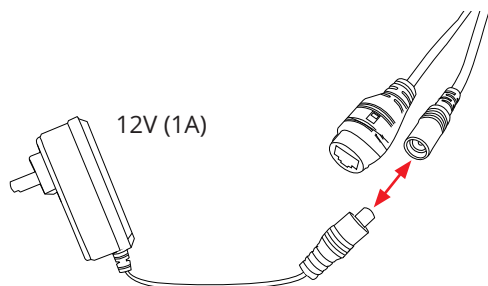

BERGHOCH B-WI-A8

Einsatz	Außen/Innen, Wetterfest IP66
Anschlüsse	220V/12V DC 1A, Netzwerk RJ45 (POE 24V mit Adapter)
Verbindung	WLAN 2.4 GHz, Netzwerkkabel
Auflösung	8 Megapixel (3840x2160 Pixel)
Sensor	1/2.7" CMOS Sensor
Belichtung	Farbe: 0.001 Lux, Nacht: 0.001 Lux
Nachtsicht	30 Meter
Funktionen	Mikrofon, 2-Wege-Audio, Alarmausgabe über Lautsprecher, Personenerkennung, Weisslicht
Zoom	8x Zoom
Kompatibel mit	Funk-NVR, NVR oder Wifi-MESH/Router
Aufnahme	Auf NVR oder interner SD-Karte max. 128 GB

1 Netzteil anschließen

2 Kamera meldet nach dem Start "Bitte über die APP anmelden". Falls nicht, führen Sie einen Reset der Kamera durch. Reset-Knopf für 5 Sek. drücken. Fahren Sie mit der Anmeldung fort (siehe Seite 10).