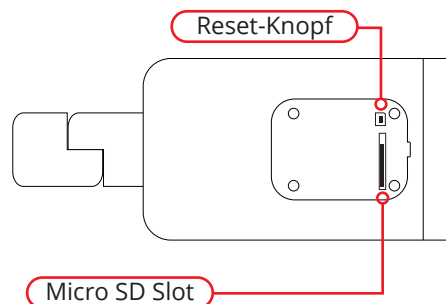

BERGHOCH B-WI-A8

Einsatz	Außen/Innen, Wetterfest IP66
Anschlüsse	220V/12V DC 1A, Netzwerk RJ45 (POE 24V mit Adapter)
Verbindung	WLAN 2.4 GHz, Netzwerkkabel
Auflösung	8 Megapixel (3840x2160 Pixel)
Sensor	1/2.7" CMOS Sensor
Belichtung	Farbe: 0.001 Lux, Nacht: 0.001 Lux
Nachtsicht	30 Meter
Funktionen	Mikrofon, 2-Wege-Audio, Alarmausgabe über Lautsprecher, Personenerkennung, Weisslicht
Zoom	8x Zoom
Kompatibel mit	Funk-NVR, NVR oder Wifi-MESH/Router
Aufnahme	Auf NVR oder interner SD-Karte max. 128 GB

1 Netzteil anschließen

2 Kamera meldet nach dem Start "Bitte über die APP anmelden". Falls nicht, führen Sie einen Reset der Kamera durch. Reset-Knopf für 5 Sek. drücken. Fahren Sie mit der Anmeldung fort (siehe Seite 10).